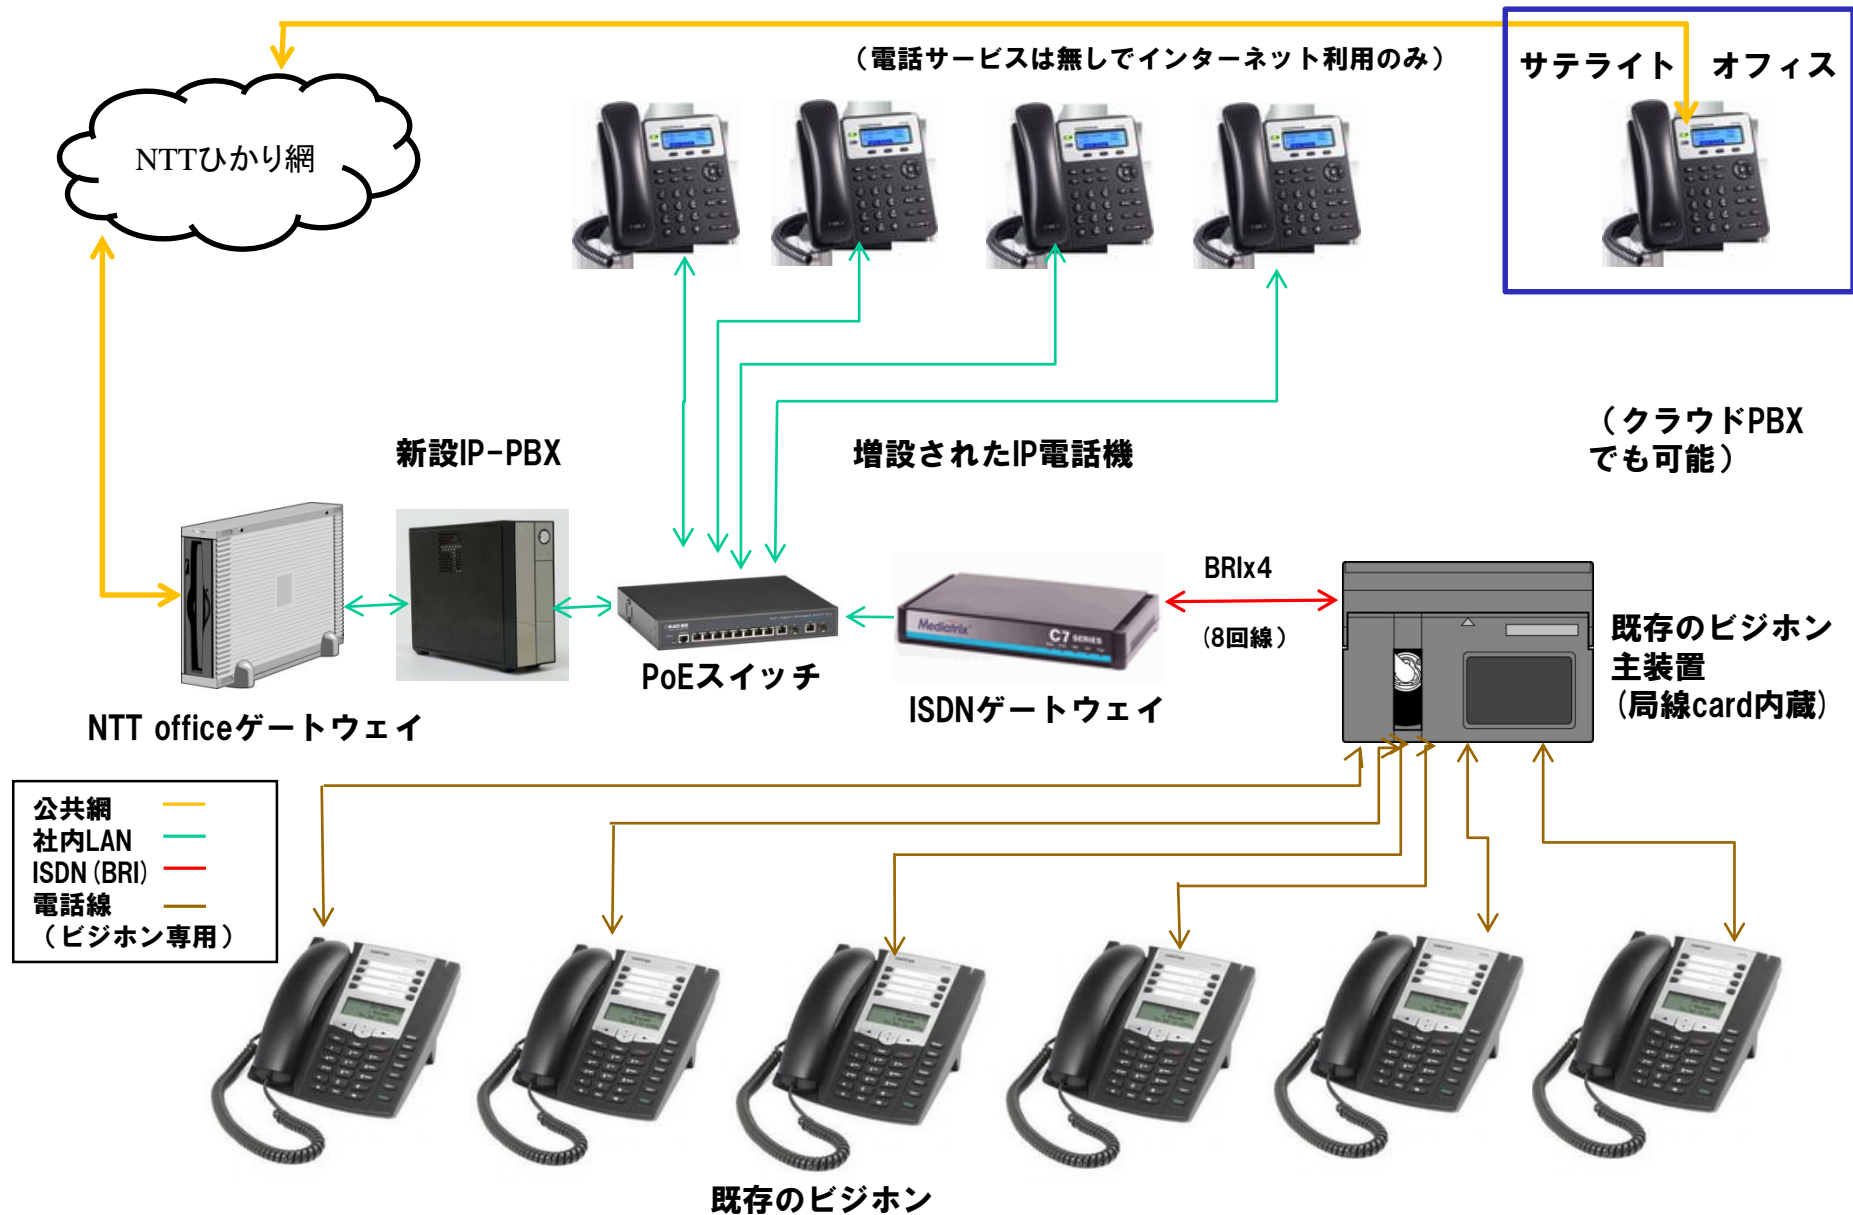

ビジホンマイグレーション

最小コストで最適ソリューション(MediatrixC740の応用)

- ・ 既存のビジホンを流用しながら低コストで電話を増設できる
- ・ 古くなった設備を、故障した物から順次安くて新しいIP電話機に交換して行ける
- ・ 更にコスト低減の為にクラウド型にも順次移行できる
- ・ 少人数のサテライトの電話代を節約する

2019年3月

コアコンピュータンス株式会社

詳しくは弊社にお問い合わせください。

Mediatix C7シリーズゲートウェイ

BRIポートは電話2回線

	BRIポート	FXSポート
C720	2	0
C721	2	4
C725	2	8
C740	4	0
C741	4	4
C745	4	8

Mediatix G7シリーズゲートウェイ

PRIポートは電話23回線

	PRIポート	FXSポート
G7 1PRI	1	0
G7 1PRI-4FXS	1	4
G7 1PRI-8FXS	1	8
G7 2PRI	2	0
G7 2PRI-4FXS	2	4
G7 4PRI	4	0
G7 4PRI-4FXS	4	4